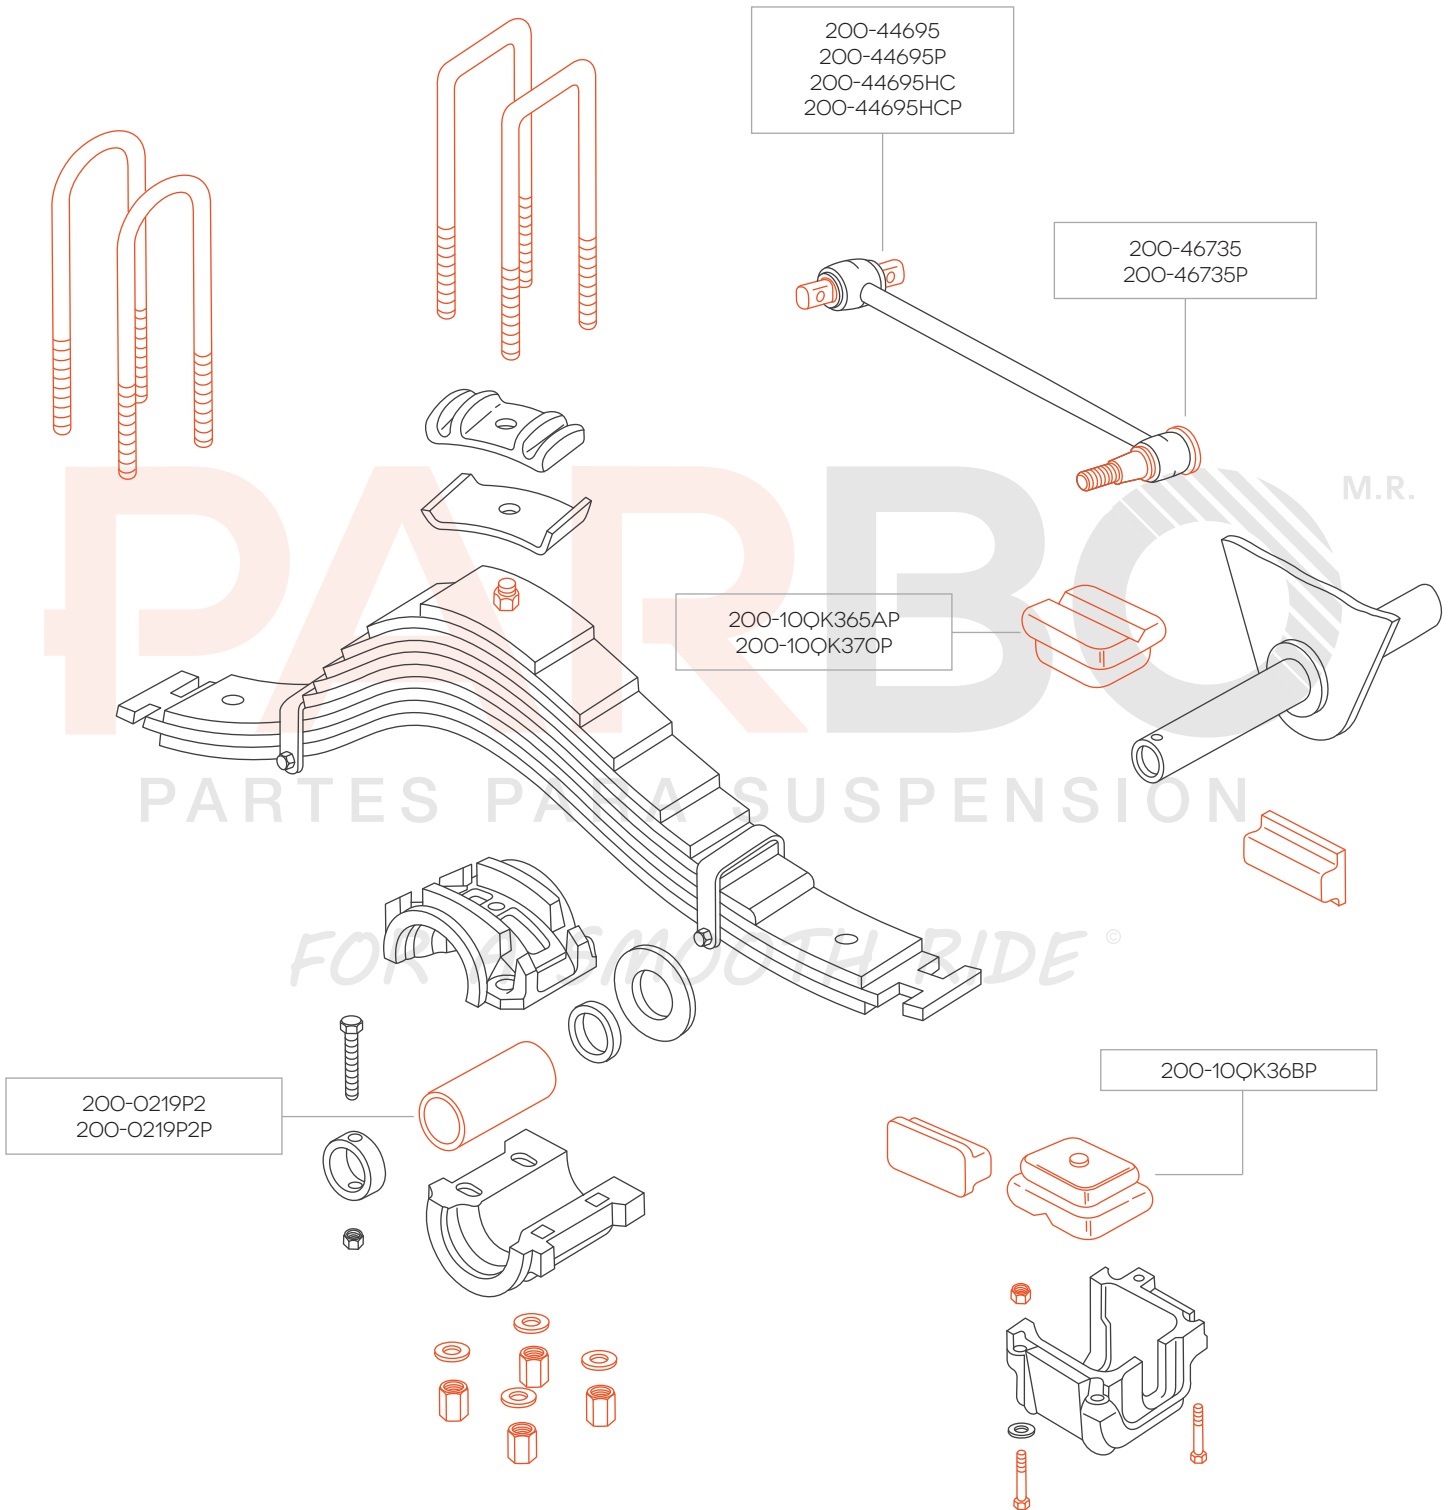

SS34/38 CAMELBACK
(4" SPRING, TWO PIECE TRUNNION)
REAR SUSPENSIONS

CONSULTE MÁS DIAGRAMAS DE SUSPENSION EN NUESTRO SITIO WEB: WWW.PARBO.COM.MX