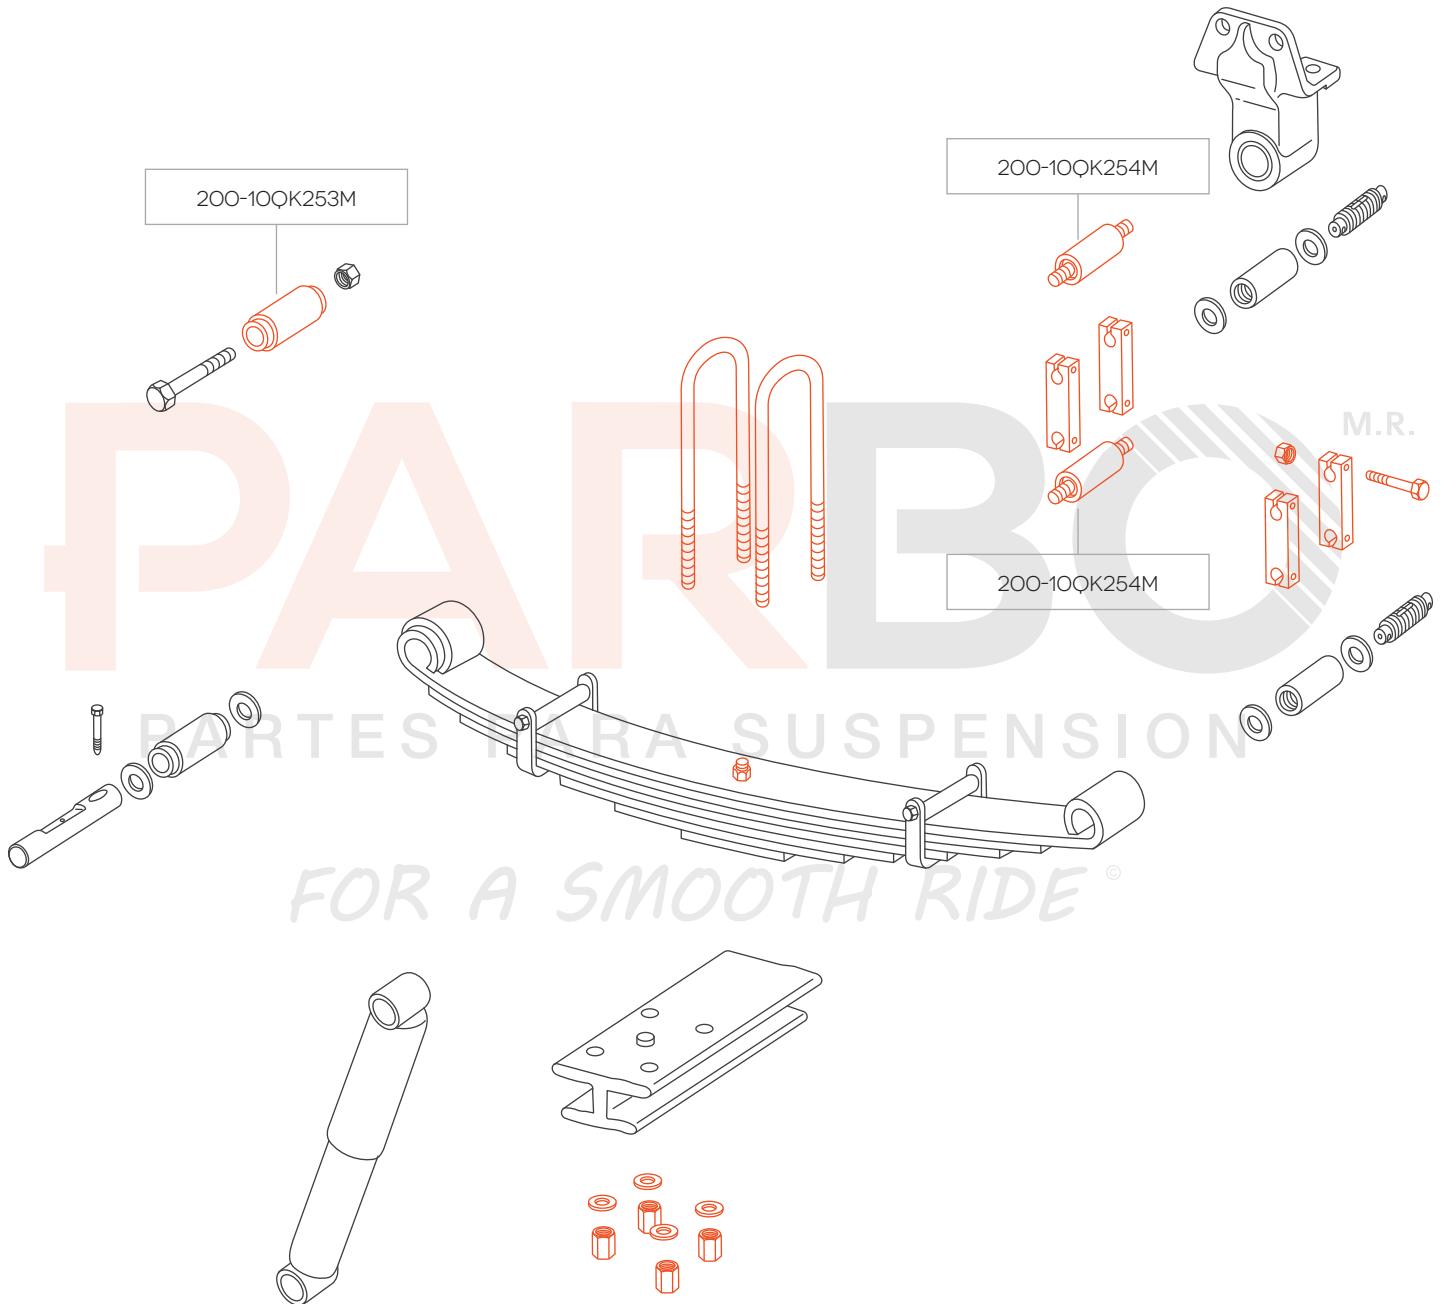

CH/CL600 SERIES
FRONT SUSPENSIONS

CONSULTE MÁS DIAGRAMAS DE SUSPENSION EN NUESTRO SITIO WEB: WWW.PARBO.COM.MX