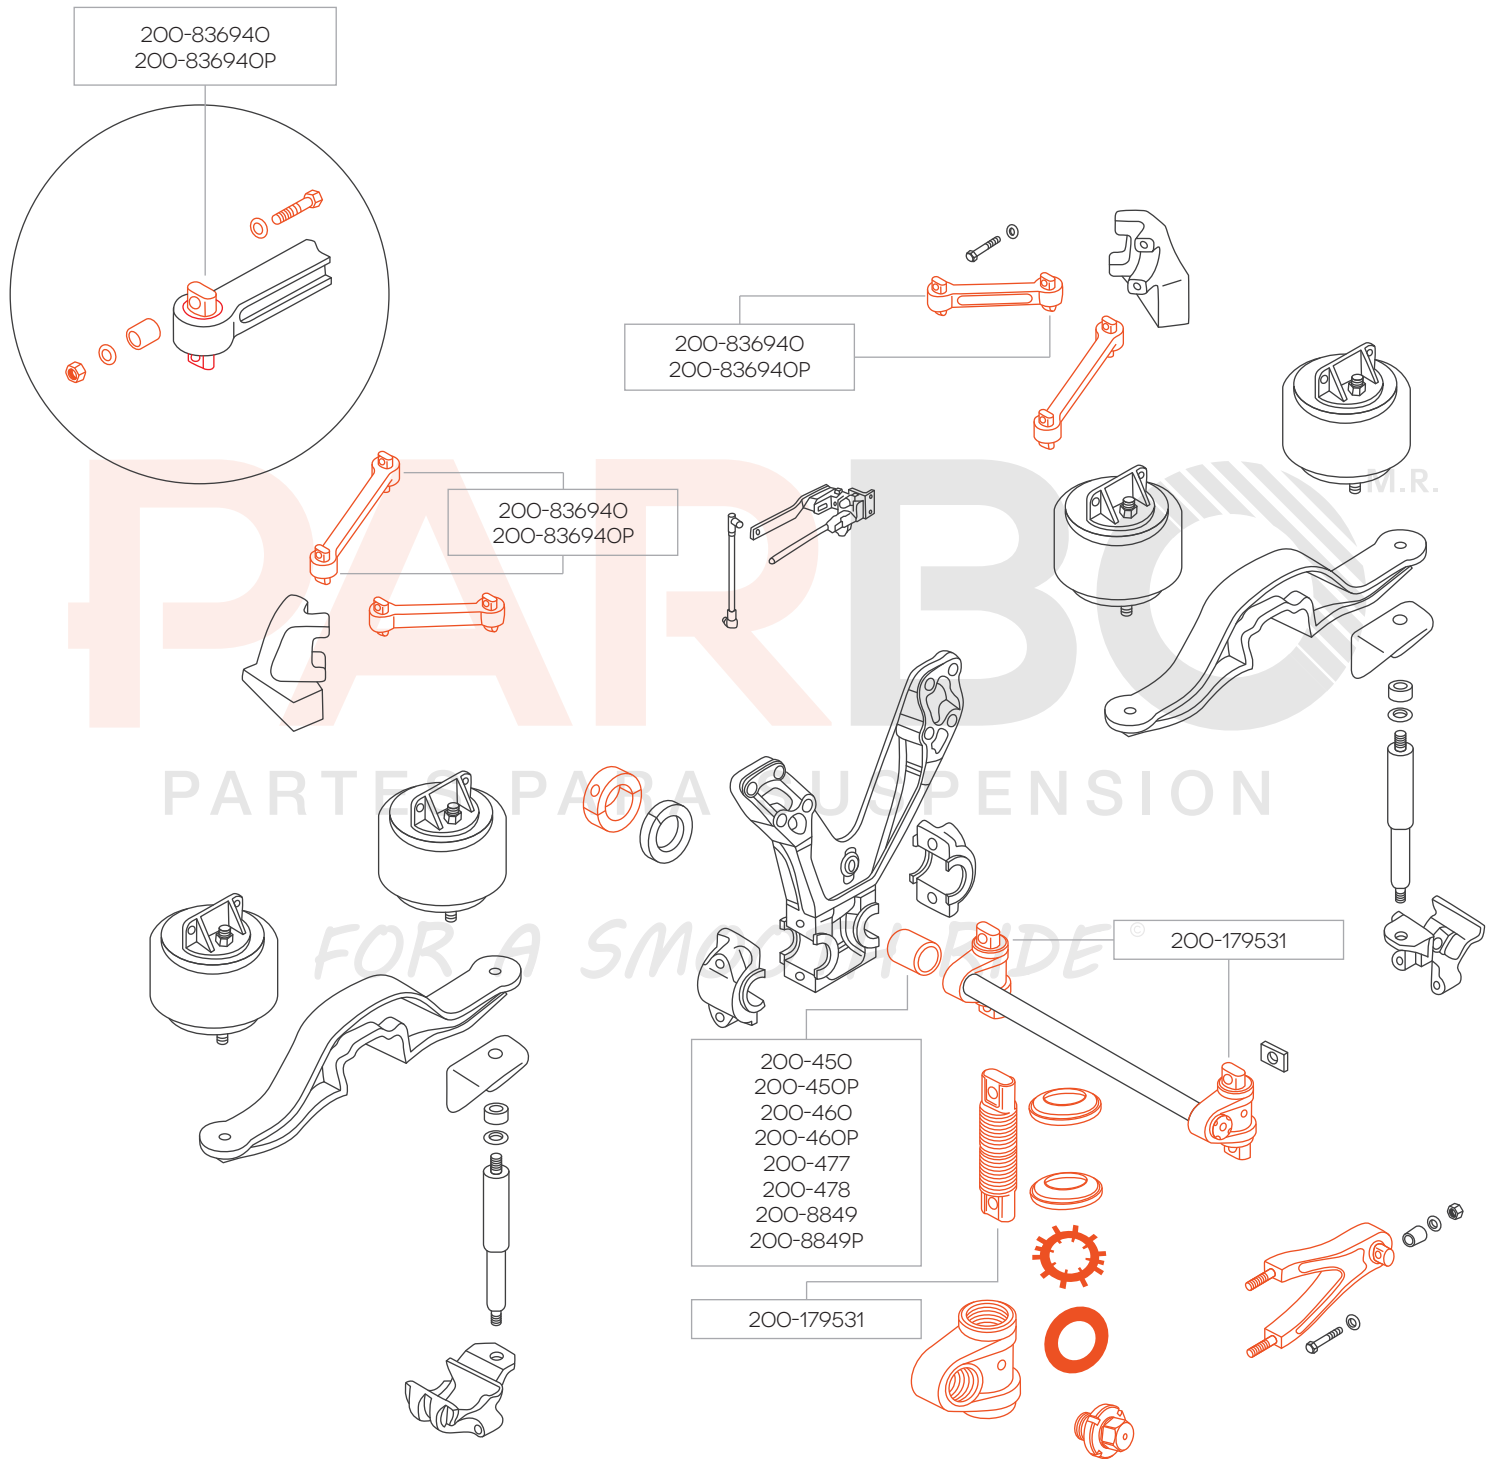

**"BIG 6"
(KW6-50)
REAR SUSPENSIONS**

CONSULTE MÁS DIAGRAMAS DE SUSPENSIÓN EN NUESTRO SITIO WEB: WWW.PARBO.COM.MX

AIRGLIDE 100 AIR SUSPENSION

AIRGLIDE 200 AIR SUSPENSION

CONSULTE MÁS DIAGRAMAS DE SUSPENSIÓN EN NUESTRO SITIO WEB: WWW.PARBO.COM.MX