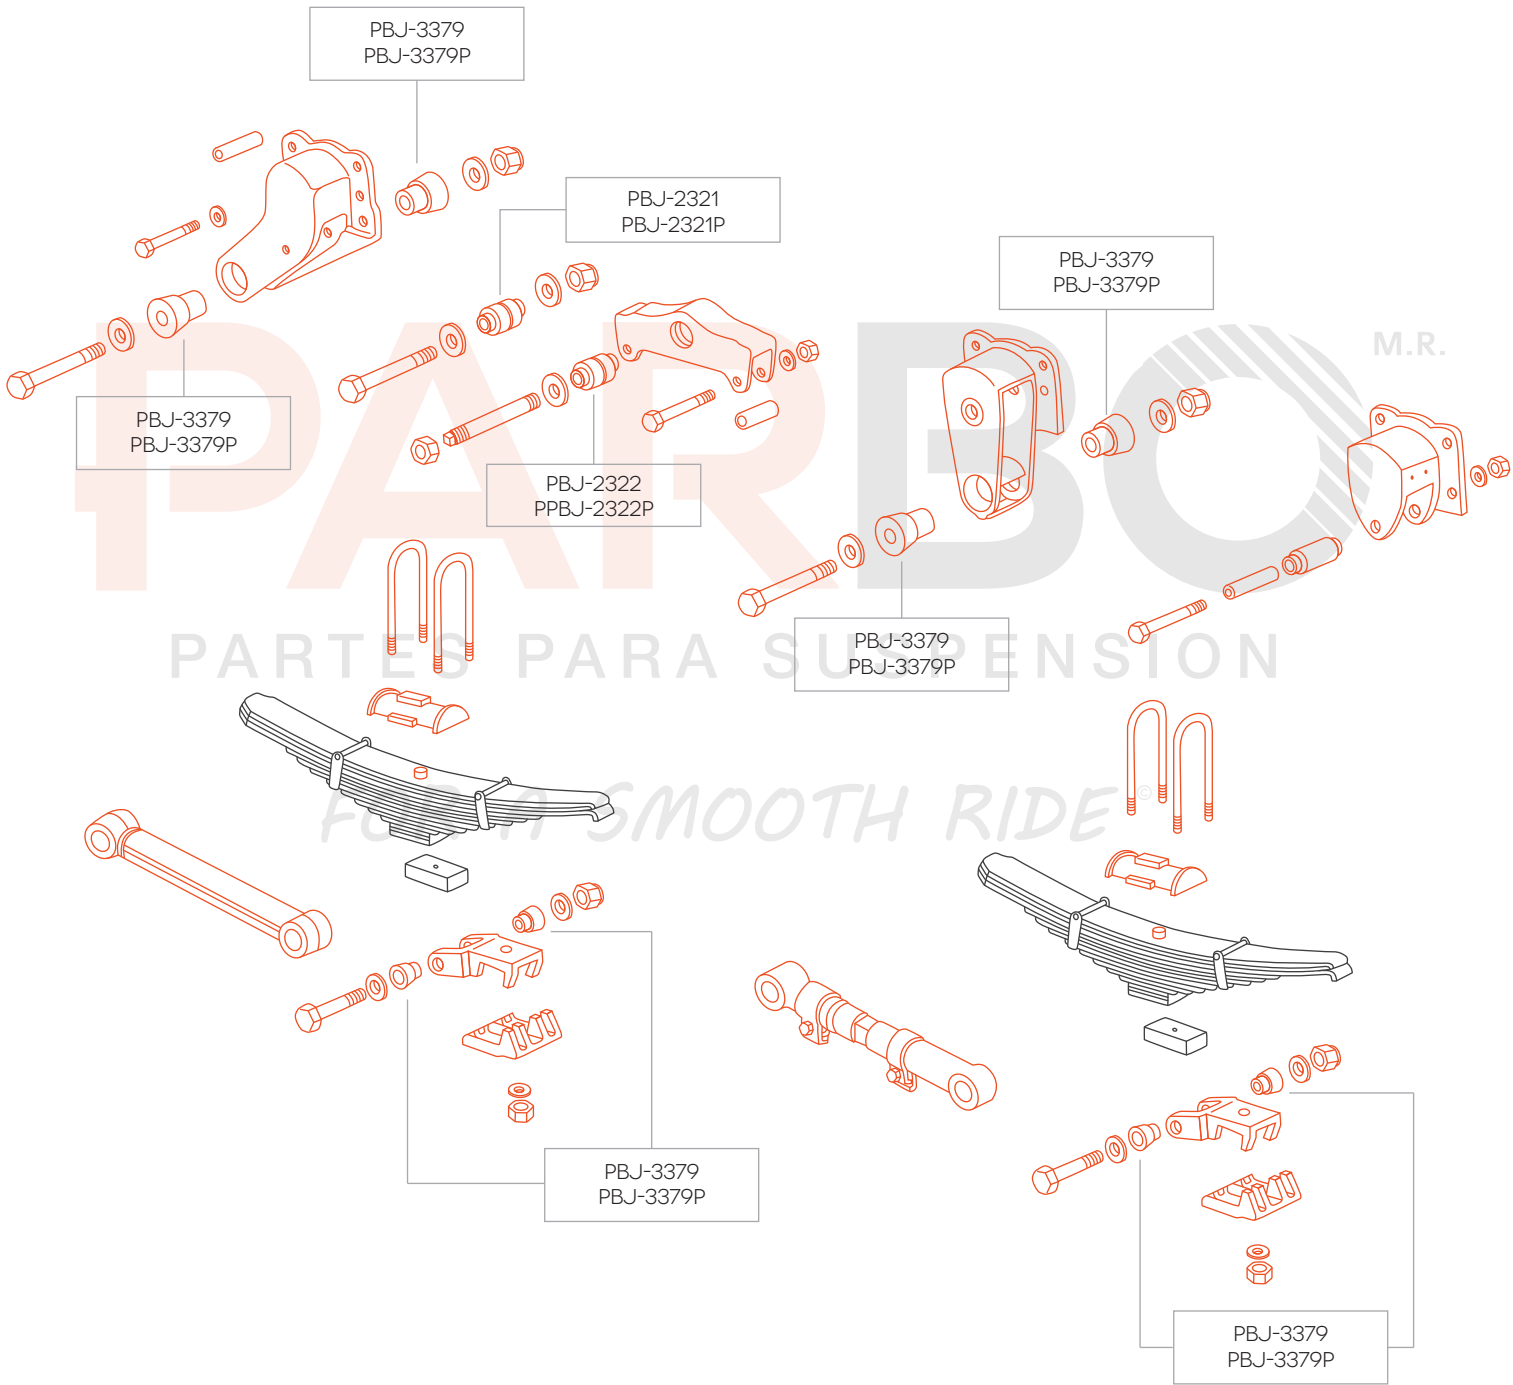

**FAS II AIRLINER (CURRENT PRODUCTION)
SINGLE/TANDEM AXLE
AIR SUSPENSION**

CONSULTE MÁS DIAGRAMAS DE SUSPENSION EN NUESTRO SITIO WEB: WWW.PARBO.COM.MX

H/CH 7700/9700
H42-1/2", 44", 49, 54-1/2" AXLE SPACING
TRAILER FOUR SPRING SUSPENSIONS

CONSULTE MÁS DIAGRAMAS DE SUSPENSIÓN EN NUESTRO SITIO WEB: WWW.PARBO.COM.MX

NISSAN REAR SUSPENSION

CONSULTE MÁS DIAGRAMAS DE SUSPENSION EN NUESTRO SITIO WEB: WWW.PARBO.COM.MX

MODEL 102
TRACTOR FOUR SPRING SUSPENSIONS
(TORQUE RODS)