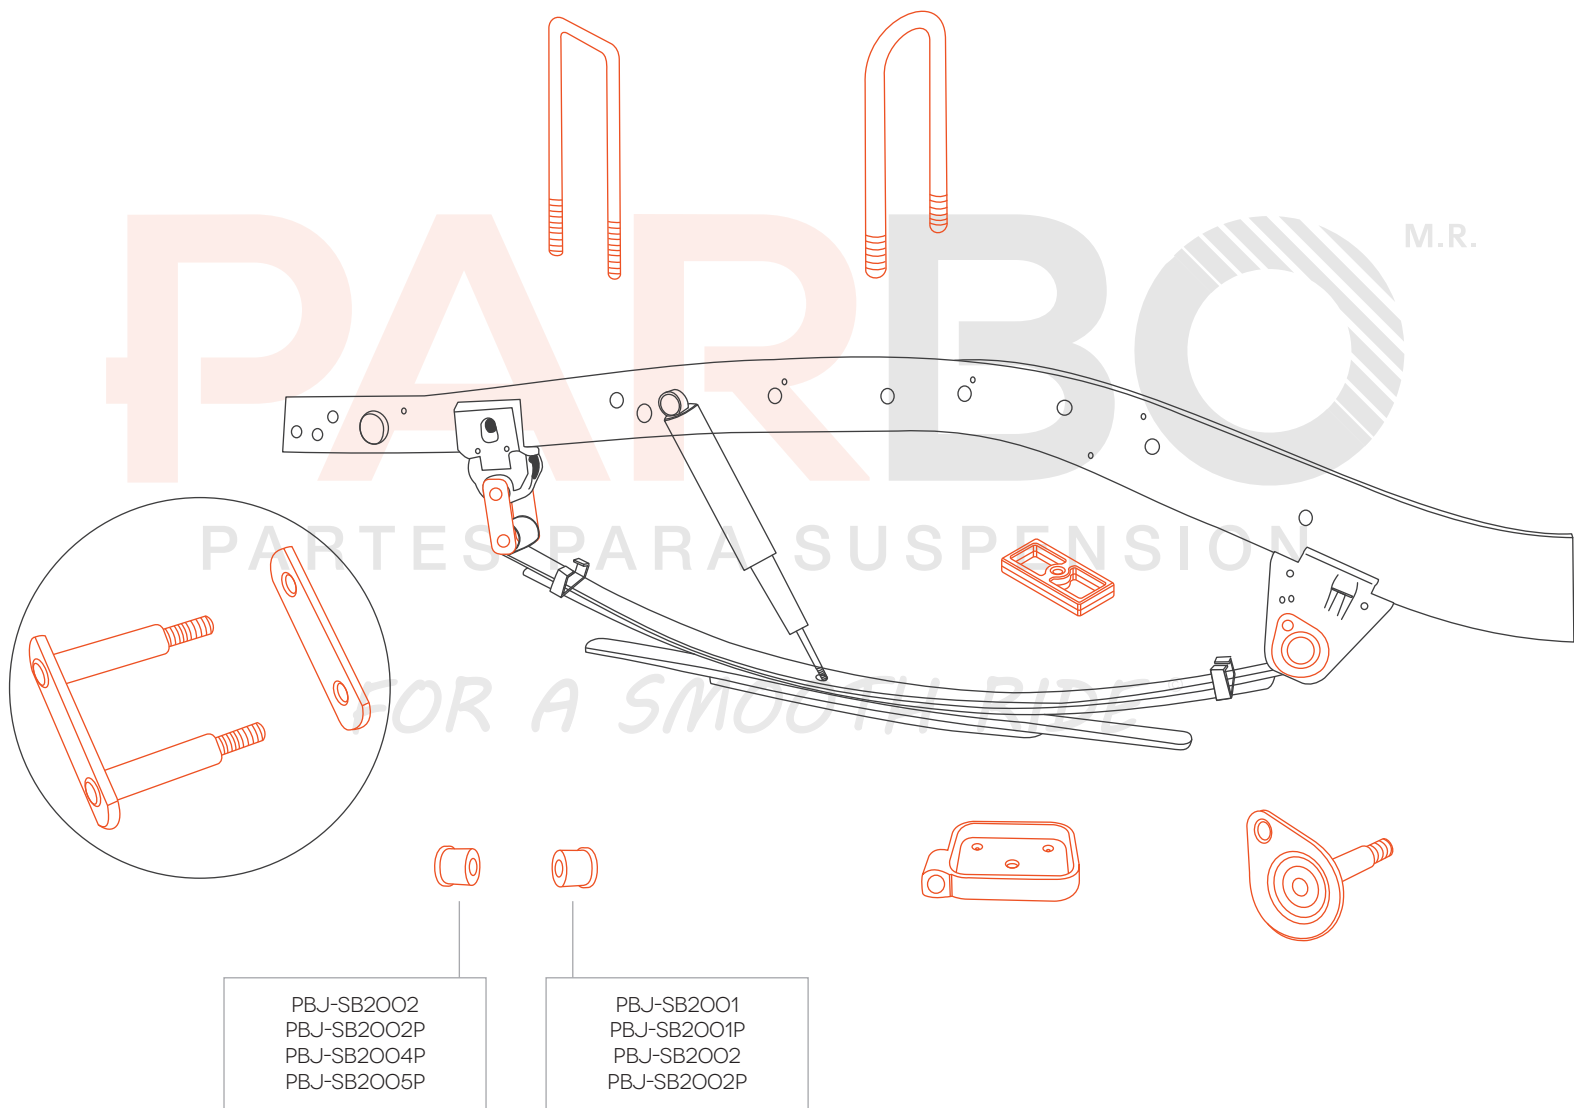

**FAS II AIRLINER (CURRENT PRODUCTION)
SINGLE/TANDEM AXLE
AIR SUSPENSION**

CONSULTE MÁS DIAGRAMAS DE SUSPENSION EN NUESTRO SITIO WEB: WWW.PARBO.COM.MX

H/CH 7700/9700
H42-1/2", 44", 49, 54-1/2" AXLE SPACING
TRAILER FOUR SPRING SUSPENSIONS

CONSULTE MÁS DIAGRAMAS DE SUSPENSIÓN EN NUESTRO SITIO WEB: WWW.PARBO.COM.MX

NISSAN REAR SUSPENSION

CONSULTE MÁS DIAGRAMAS DE SUSPENSION EN NUESTRO SITIO WEB: WWW.PARBO.COM.MX

MODEL 102
TRACTOR FOUR SPRING SUSPENSIONS
(TORQUE RODS)