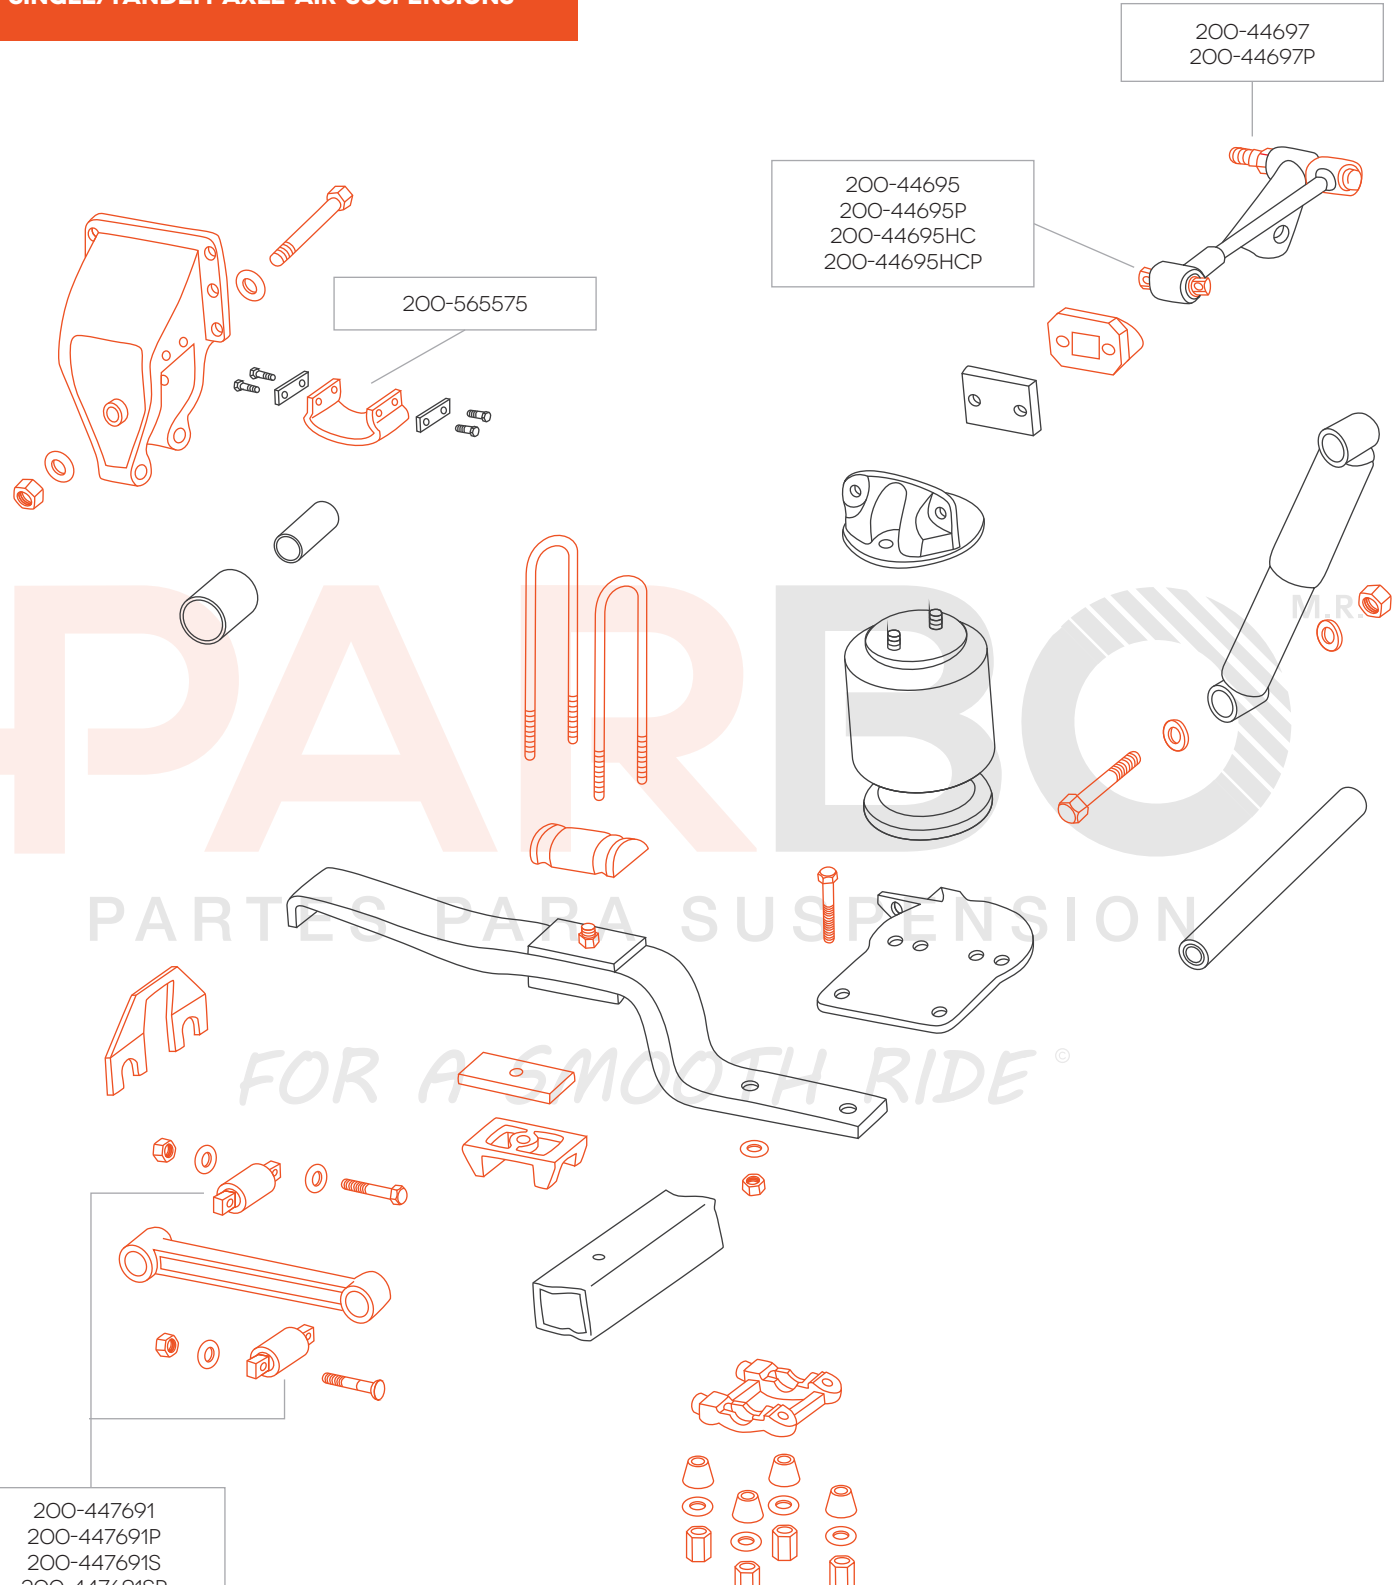

**E4-340/360/380/400
FOUR SPRING SUSPENSION**

RT/RTE 380/400/440/460
RT2/RTE2 400/460
TANDEM SUSPENSIONS

CONSULTE MÁS DIAGRAMAS DE SUSPENSION EN NUESTRO SITIO WEB: WWW.PARBO.COM.MX

HN400/460 (3/96 TO 9/97)
HN402/462/522 (4/96 TO PRESENT)
BOLSTER SPRING SUSPENSIONS

CONSULTE MÁS DIAGRAMAS DE SUSPENSION EN NUESTRO SITIO WEB: WWW.PARBO.COM.MX

HA180/200/230
HA360/400/460
SINGLE/TANDEM AXLE AIR SUSPENSIONS

200-44697
200-44697P

200-44695
200-44695P
200-44695HC
200-44695HCP