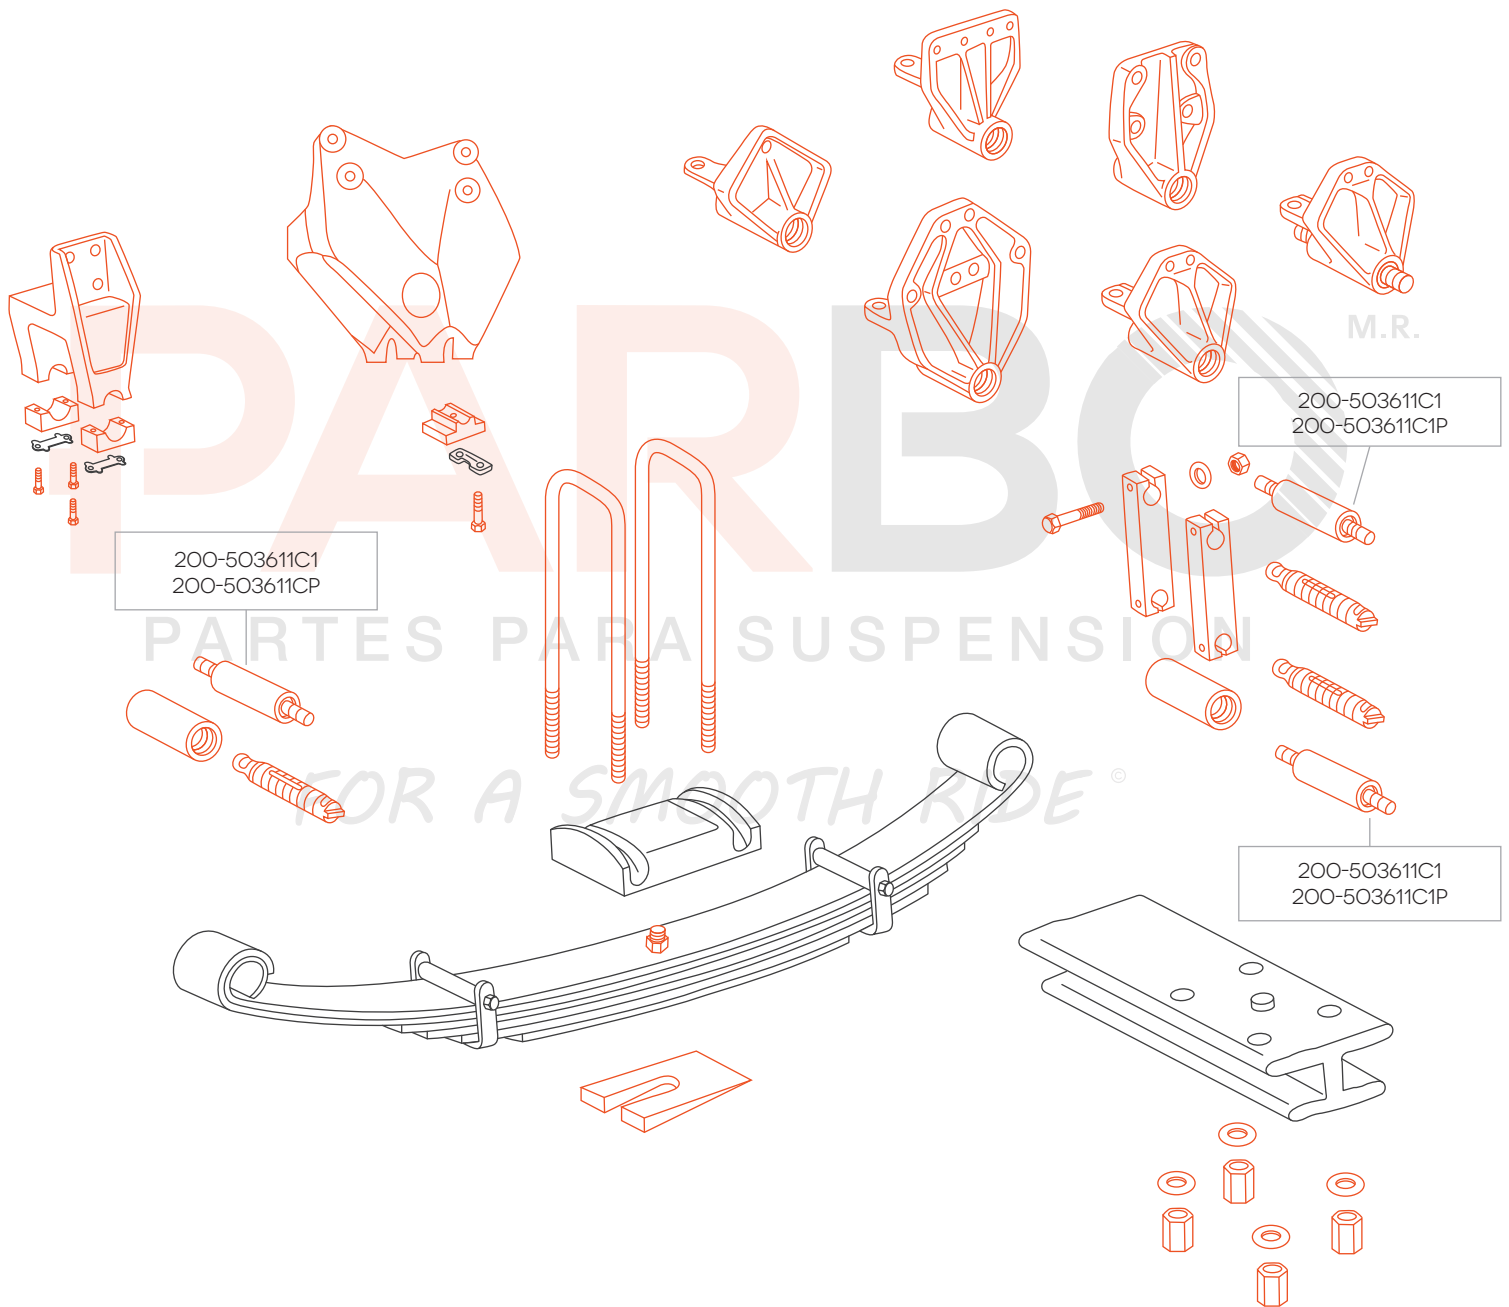

9200/9400 CONVENTIONAL
9600/9700 CAB OVER
FRONT SUSPENSIONS

CONSULTE MÁS DIAGRAMAS DE SUSPENSIÓN EN NUESTRO SITIO WEB: WWW.PARBO.COM.MX