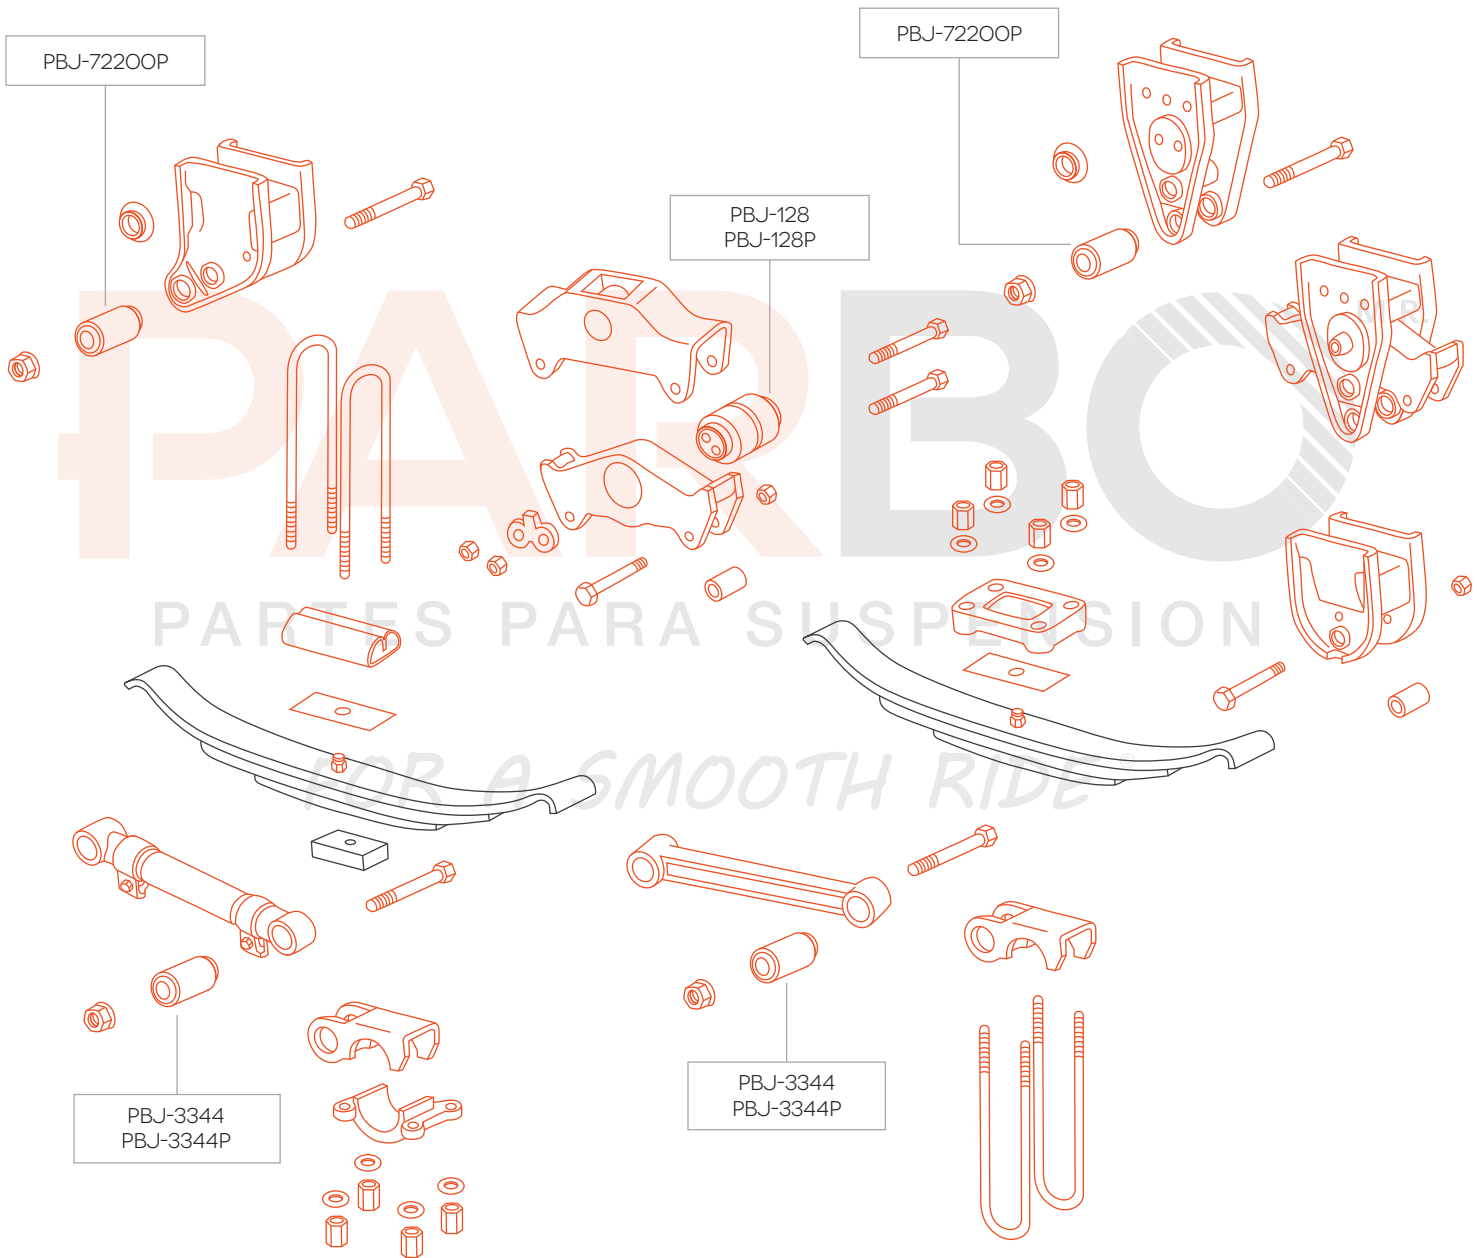

H/CH 7700/9700
H42-1/2", 44", 49, 54-1/2" AXLE SPACING
TRAILER FOUR SPRING SUSPENSIONS

CONSULTE MÁS DIAGRAMAS DE SUSPENSIÓN EN NUESTRO SITIO WEB: WWW.PARBO.COM.MX