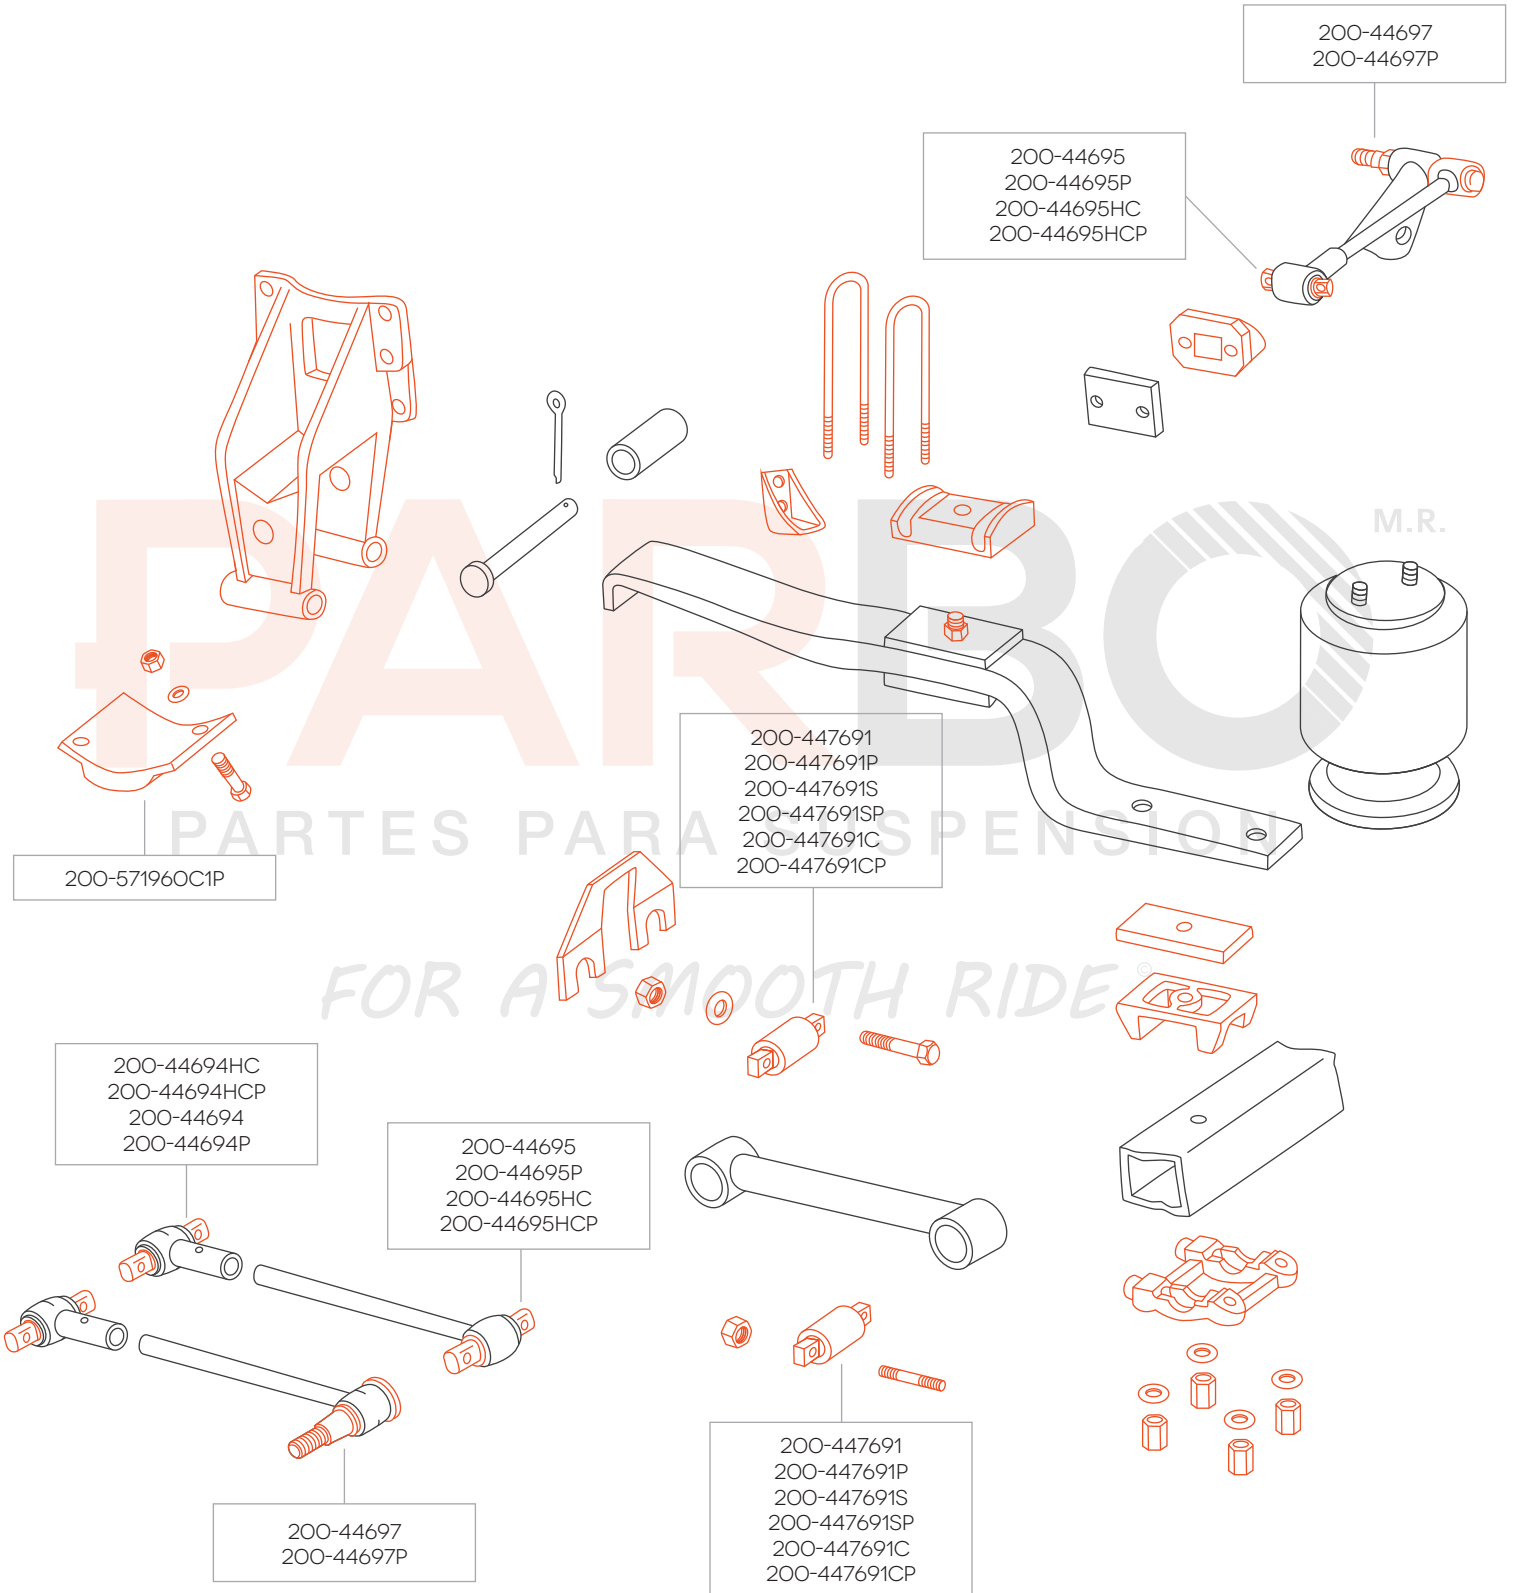

**CORPORATE AIR SUSPENSION
REAR SINGLE/TANDEM AXLE
"Z" BEAM**

CONSULTE MÁS DIAGRAMAS DE SUSPENSION EN NUESTRO SITIO WEB: WWW.PARBO.COM.MX