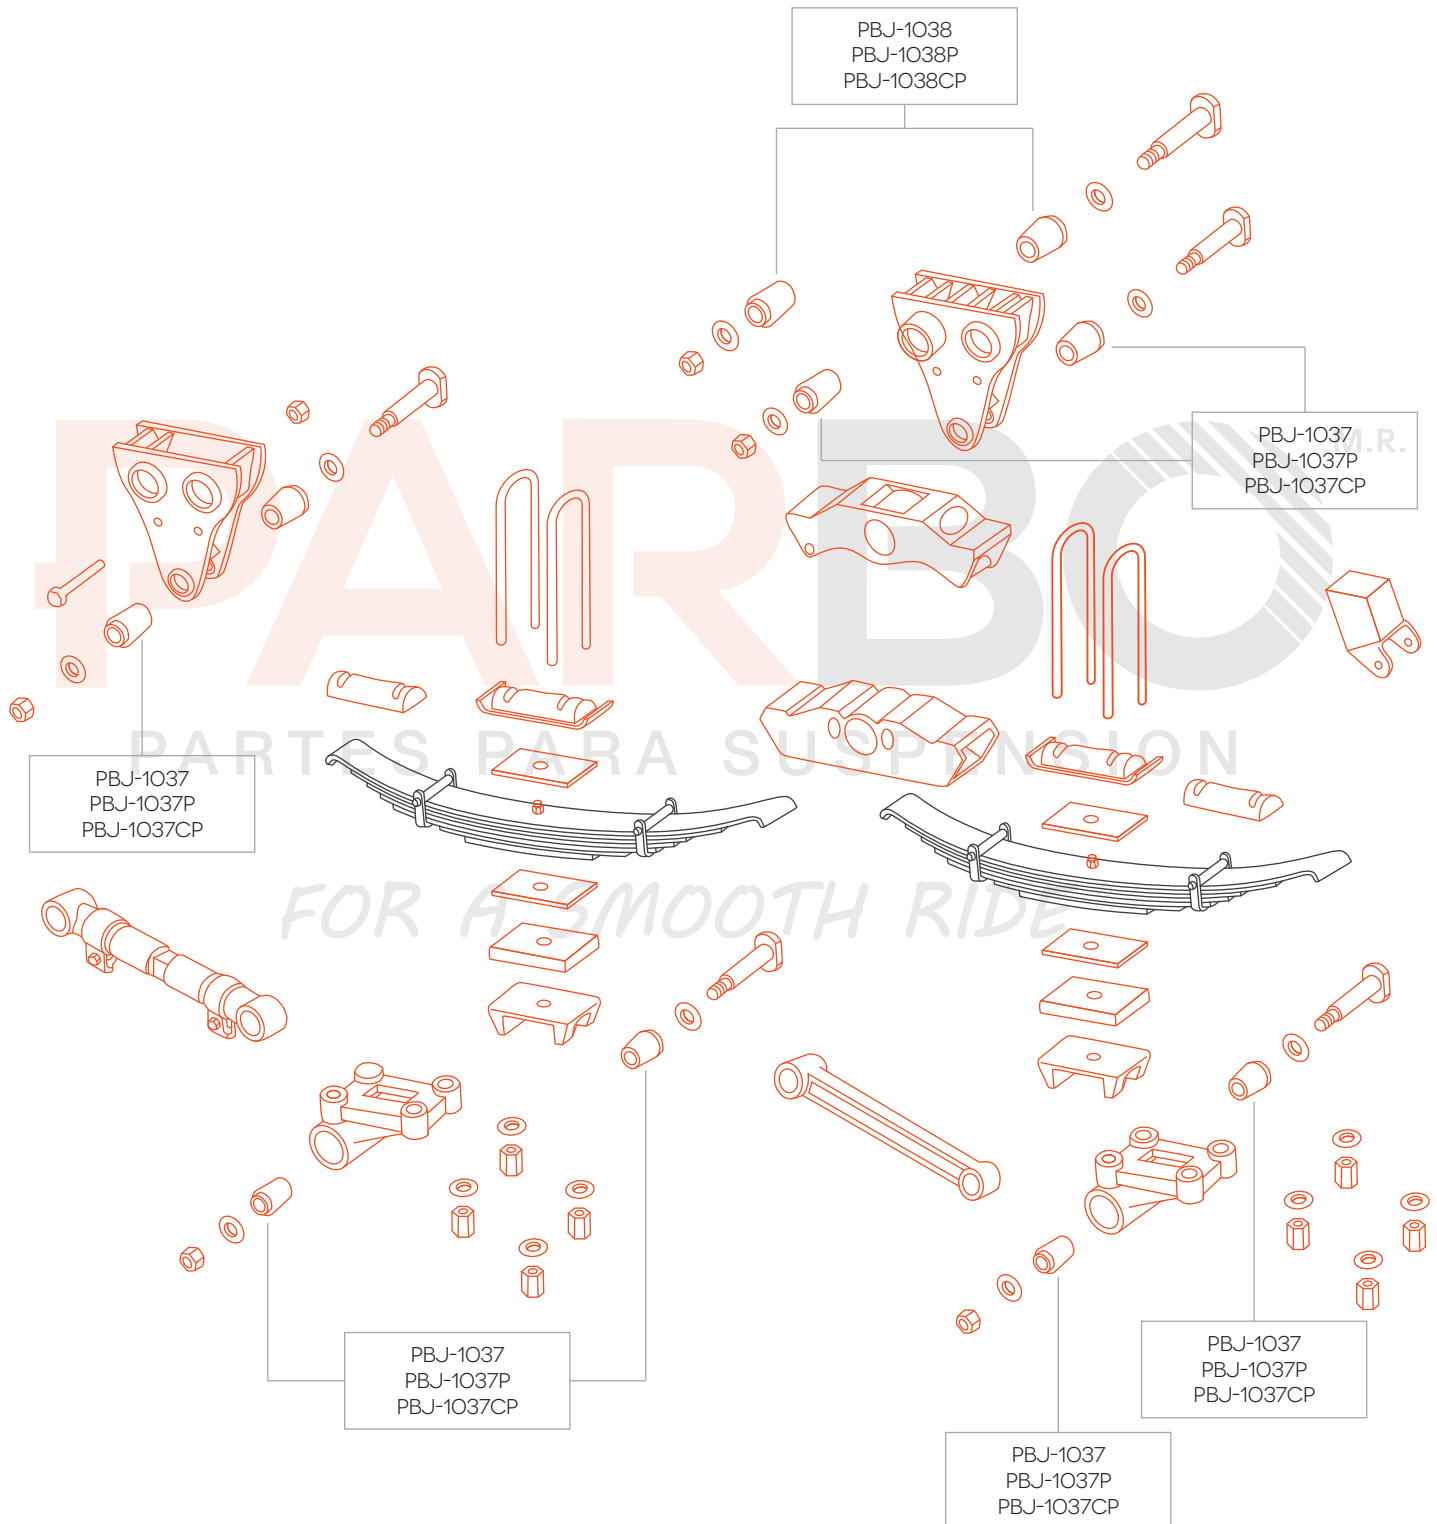

CONSULTE MÁS DIAGRAMAS DE SUSPENSIÓN EN NUESTRO SITIO WEB: WWW.PARBO.COM.MX

NISSAN REAR SUSPENSION

CONSULTE MÁS DIAGRAMAS DE SUSPENSION EN NUESTRO SITIO WEB: WWW.PARBO.COM.MX

MODEL 102
TRACTOR FOUR SPRING SUSPENSIONS
(TORQUE RODS)

CONSULTE MÁS DIAGRAMAS DE SUSPENSIÓN EN NUESTRO SITIO WEB: WWW.PARBO.COM.MX

102AR
SINGLE/TANDEM AXLE
TRACTOR AIR SUSPENSION

CONSULTE MÁS DIAGRAMAS DE SUSPENSIÓN EN NUESTRO SITIO WEB: WWW.PARBO.COM.MX

"F" SERIES
TRAILER FOUR SPRING SUSPENSIONS