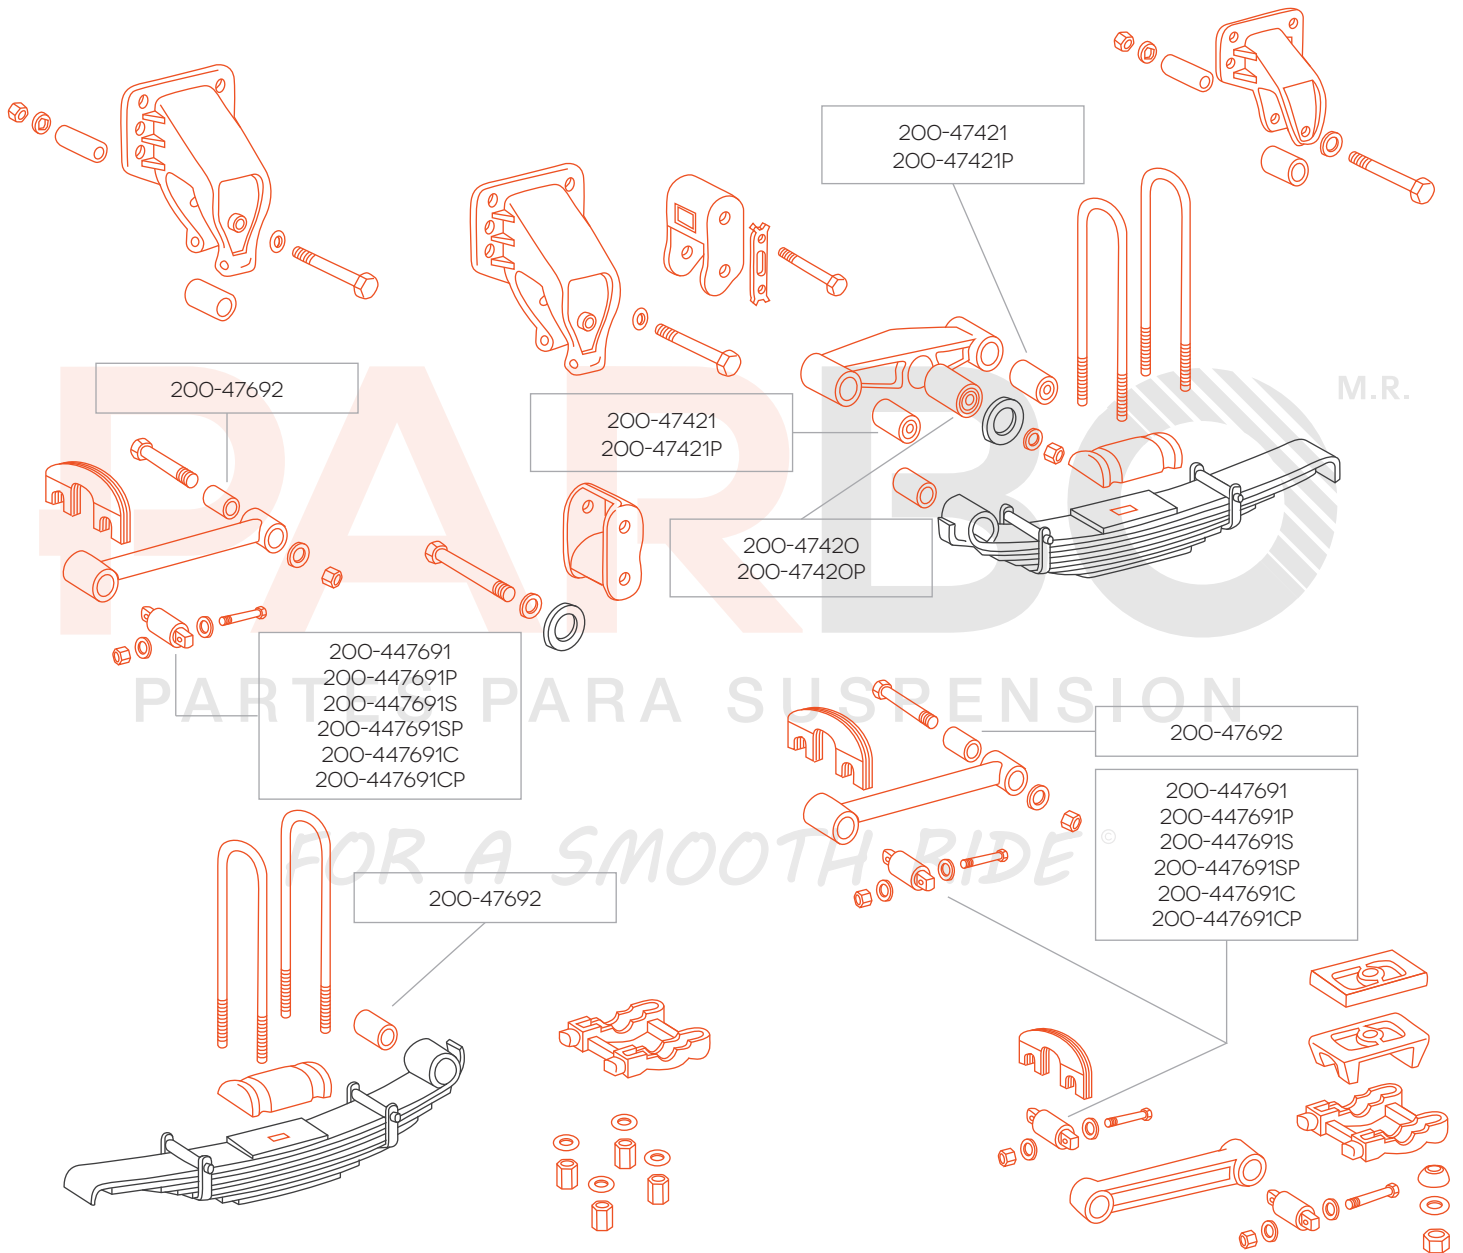

**E4-340/360/380/400
FOUR SPRING SUSPENSION**

RT/RTE 380/400/440/460
RT2/RTE2 400/460
TANDEM SUSPENSIONS

CONSULTE MÁS DIAGRAMAS DE SUSPENSION EN NUESTRO SITIO WEB: WWW.PARBO.COM.MX

HN400/460 (3/96 TO 9/97)
HN402/462/522 (4/96 TO PRESENT)
BOLSTER SPRING SUSPENSIONS

CONSULTE MÁS DIAGRAMAS DE SUSPENSION EN NUESTRO SITIO WEB: WWW.PARBO.COM.MX

HA180/200/230
HA360/400/460
SINGLE/TANDEM AXLE AIR SUSPENSIONS

200-44697
200-44697P

200-44695
200-44695P
200-44695HC
200-44695HCP