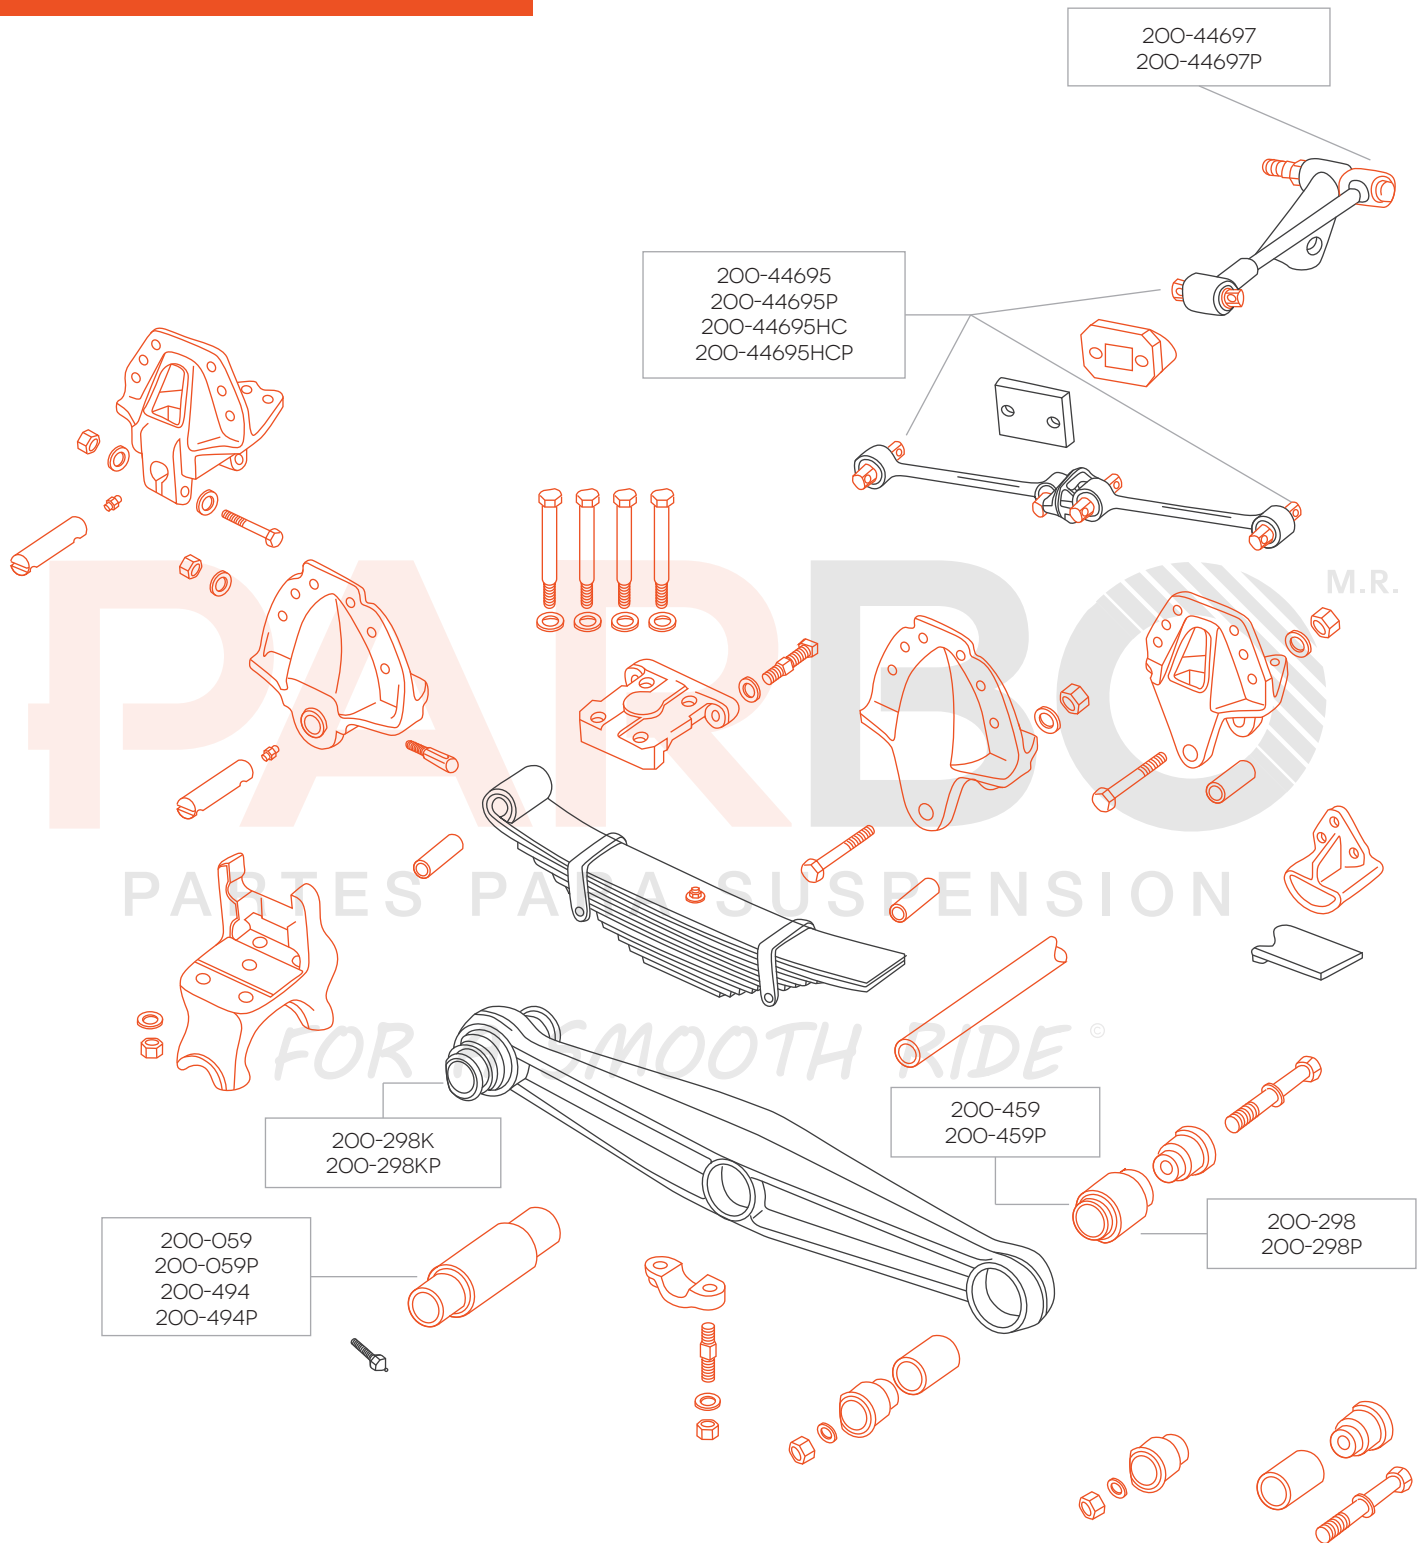

**E4-340/360/380/400
FOUR SPRING SUSPENSION**

RT/RTE 380/400/440/460
RT2/RTE2 400/460
TANDEM SUSPENSIONS

CONSULTE MÁS DIAGRAMAS DE SUSPENSION EN NUESTRO SITIO WEB: WWW.PARBO.COM.MX

HN400/460 (3/96 TO 9/97)
HN402/462/522 (4/96 TO PRESENT)
BOLSTER SPRING SUSPENSIONS

CONSULTE MÁS DIAGRAMAS DE SUSPENSION EN NUESTRO SITIO WEB: WWW.PARBO.COM.MX

HA180/200/230
HA360/400/460
SINGLE/TANDEM AXLE AIR SUSPENSIONS

200-44697
200-44697P

200-44695
200-44695P
200-44695HC
200-44695HCP