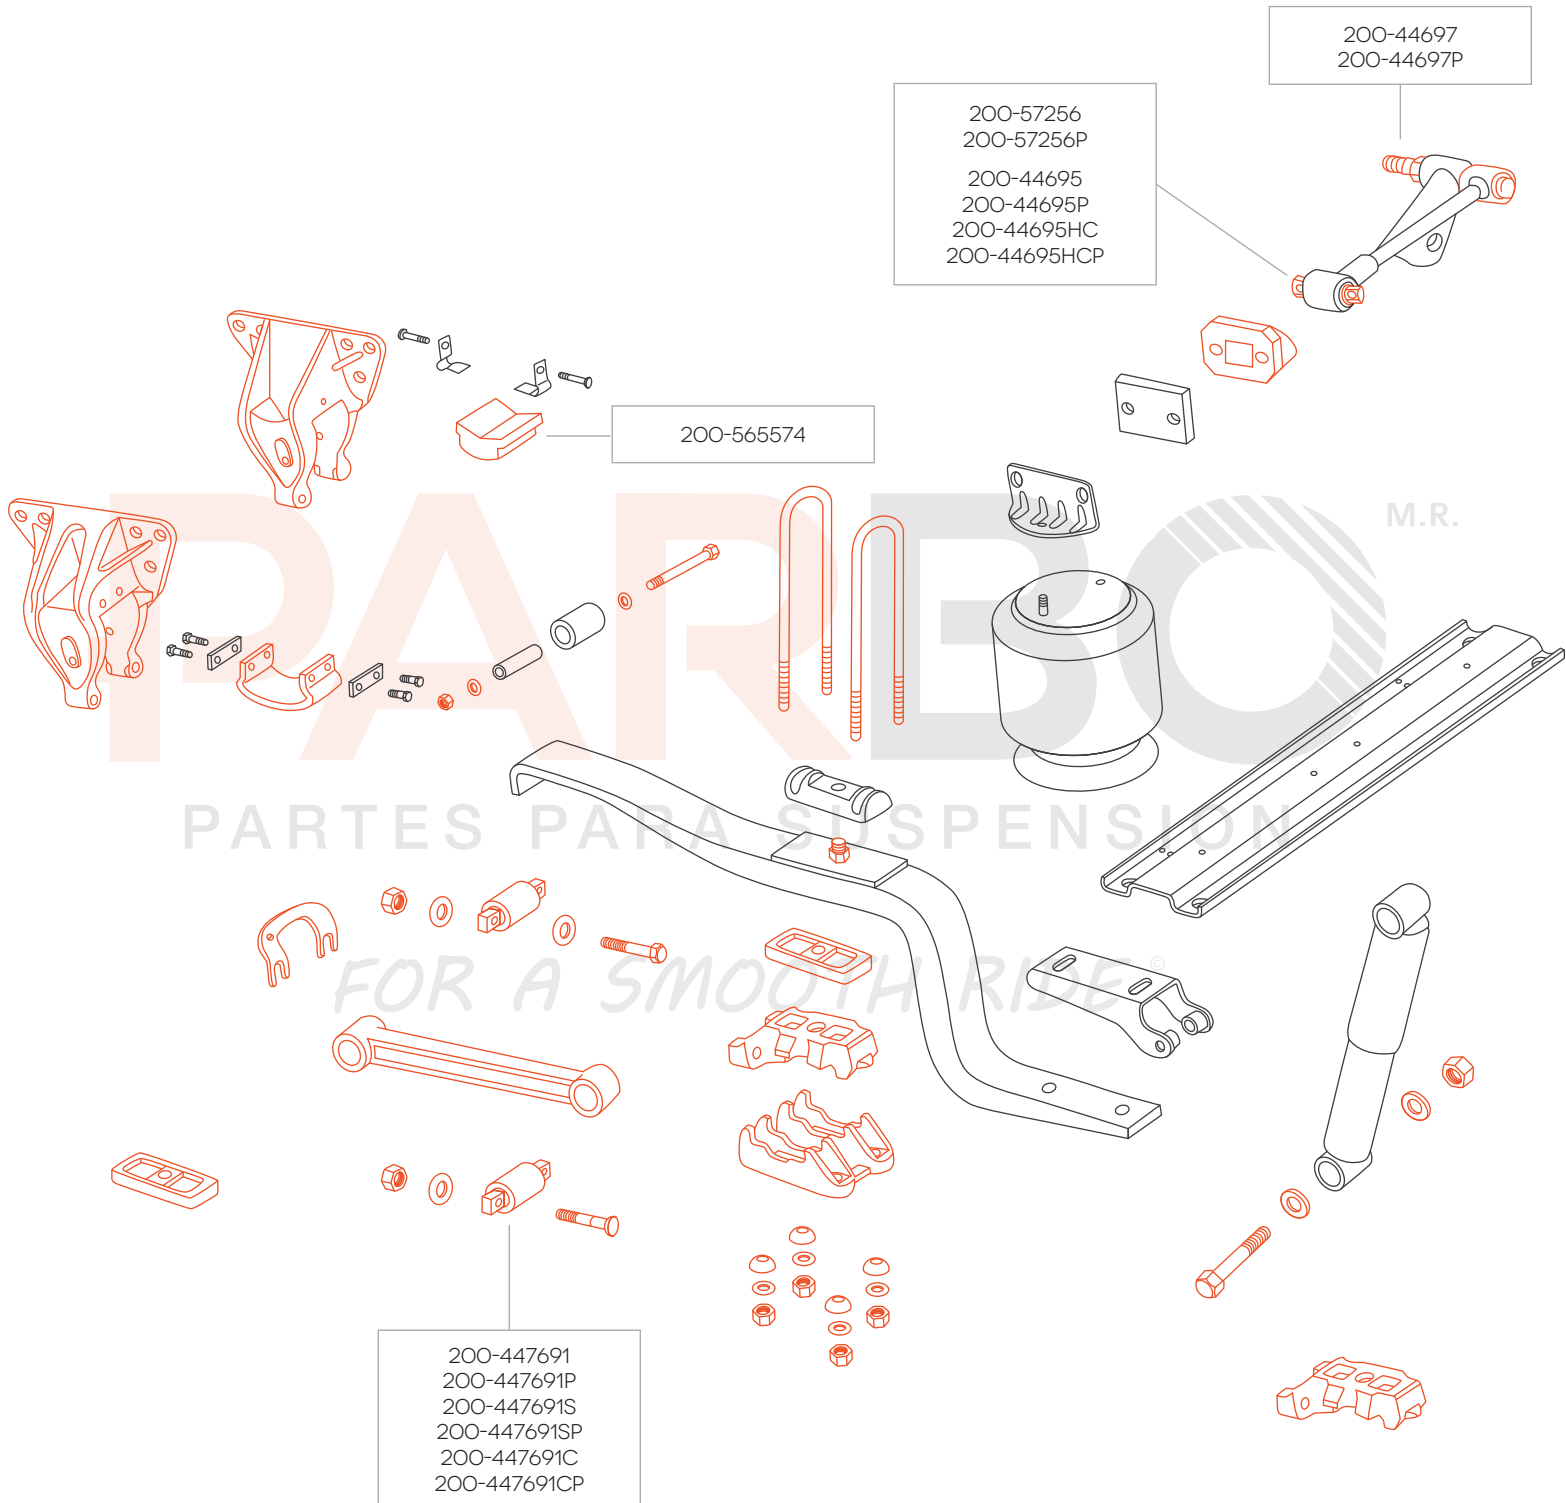

HAS120/150/230
HAS360/400/40LH/460
SINGLE/TANDEM AXLE AIR SUSPENSIONS

CONSULTE MÁS DIAGRAMAS DE SUSPENSION EN NUESTRO SITIO WEB: WWW.PARBO.COM.MX