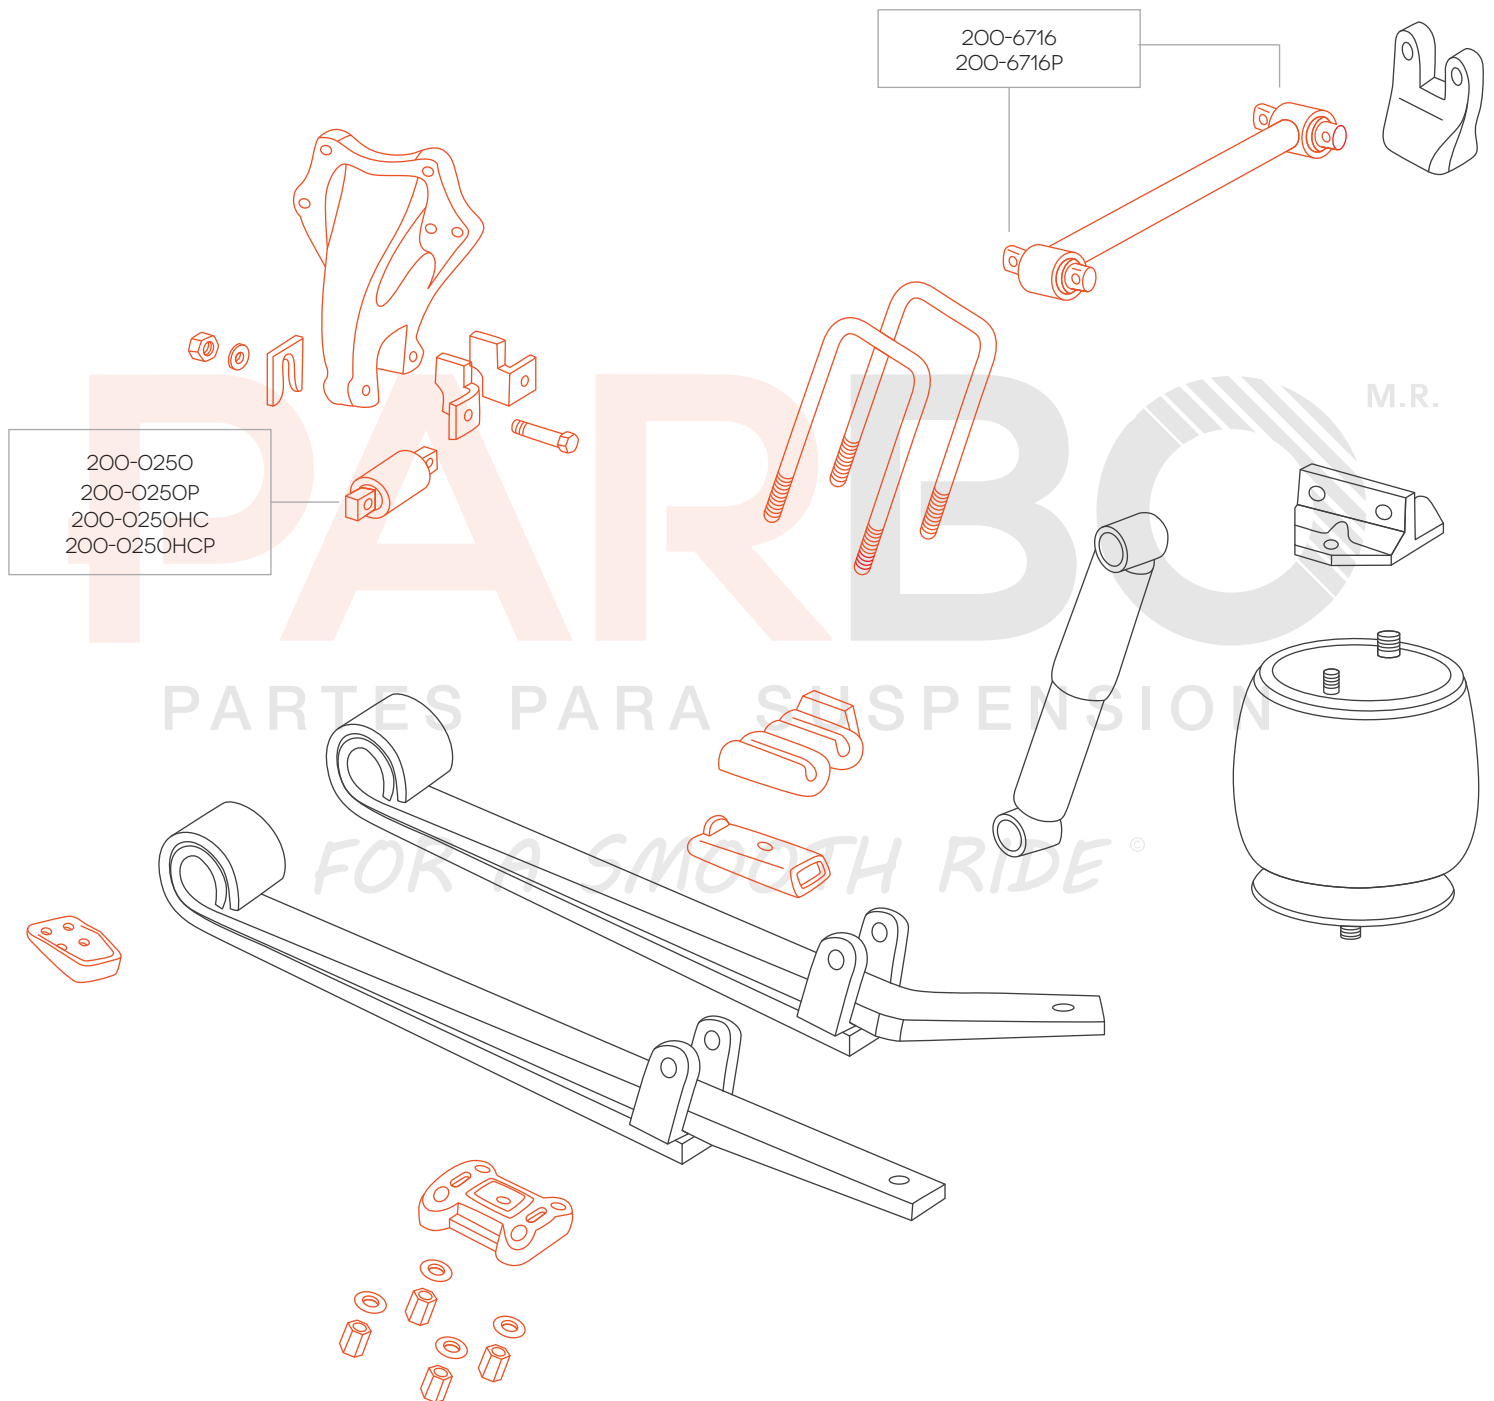

**FAS II AIRLINER (CURRENT PRODUCTION)
SINGLE/TANDEM AXLE
AIR SUSPENSION**

CONSULTE MÁS DIAGRAMAS DE SUSPENSION EN NUESTRO SITIO WEB: WWW.PARBO.COM.MX