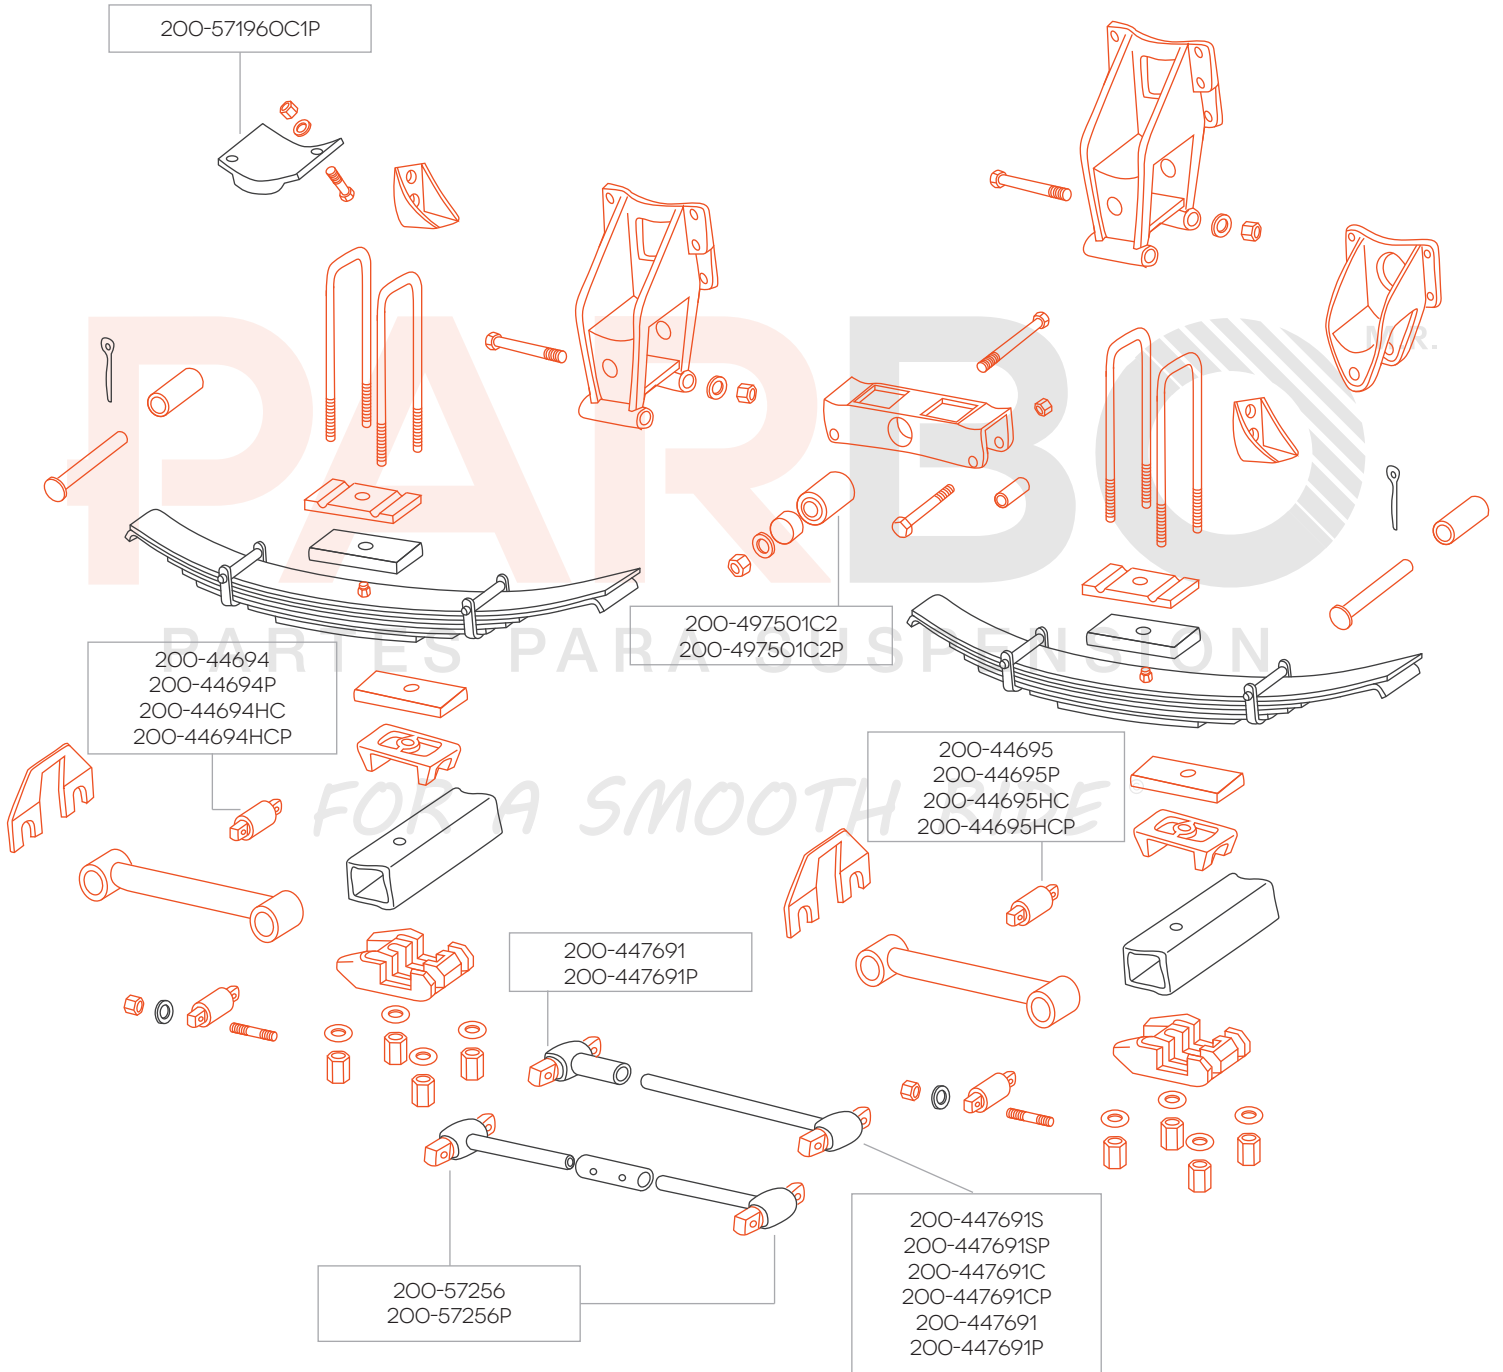

**CORPORATE FOUR SPRING
REAR TANDEM SUSPENSION
(8100/9200 SINGLE AXLE)**

CONSULTE MÁS DIAGRAMAS DE SUSPENSION EN NUESTRO SITIO WEB: WWW.PARBO.COM.MX