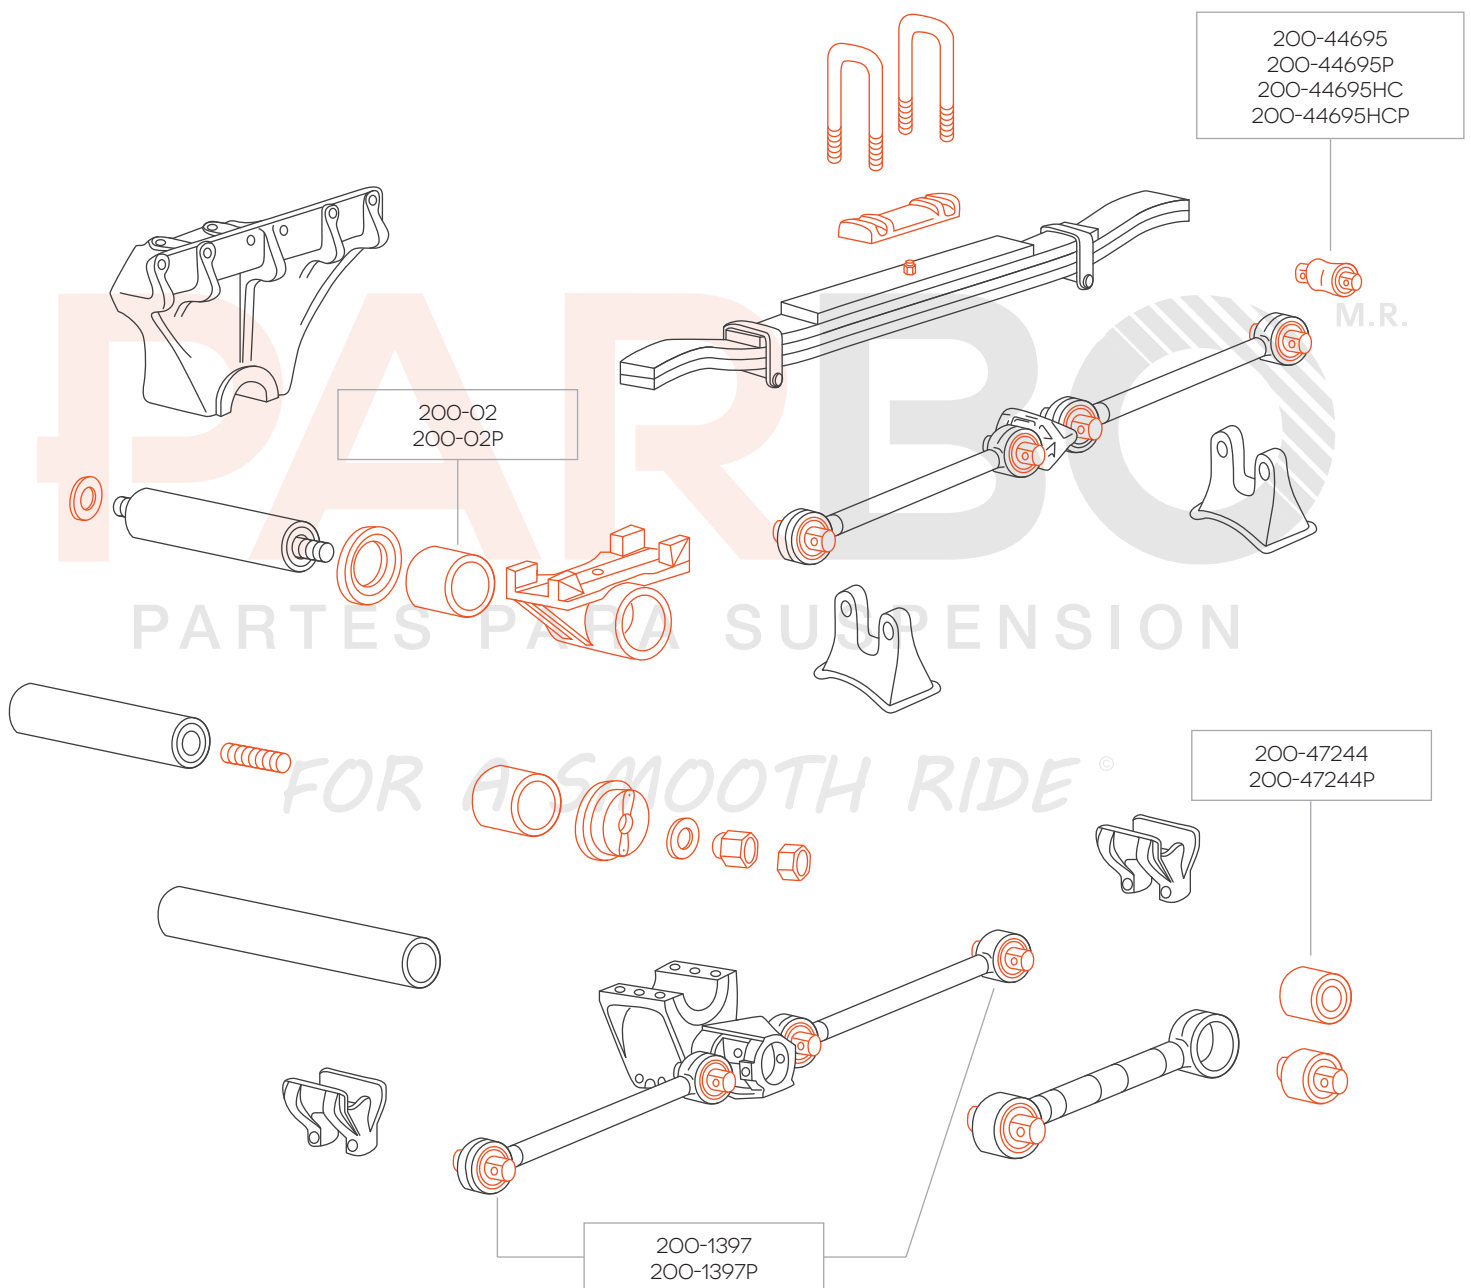

**"BIG 6"
(KW6-50)
REAR SUSPENSIONS**

CONSULTE MÁS DIAGRAMAS DE SUSPENSIÓN EN NUESTRO SITIO WEB: WWW.PARBO.COM.MX